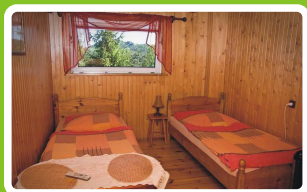

"Agro"-noclegi

42-256 Olsztyn ul.Polna 85

tel. +48 607 769 646 tel. (34) 328 51 04

e-mail: grazyna-stefanik@o2.pl

www.olsztyn.ug.gov.pl www.jura.tur.pl/samsel/